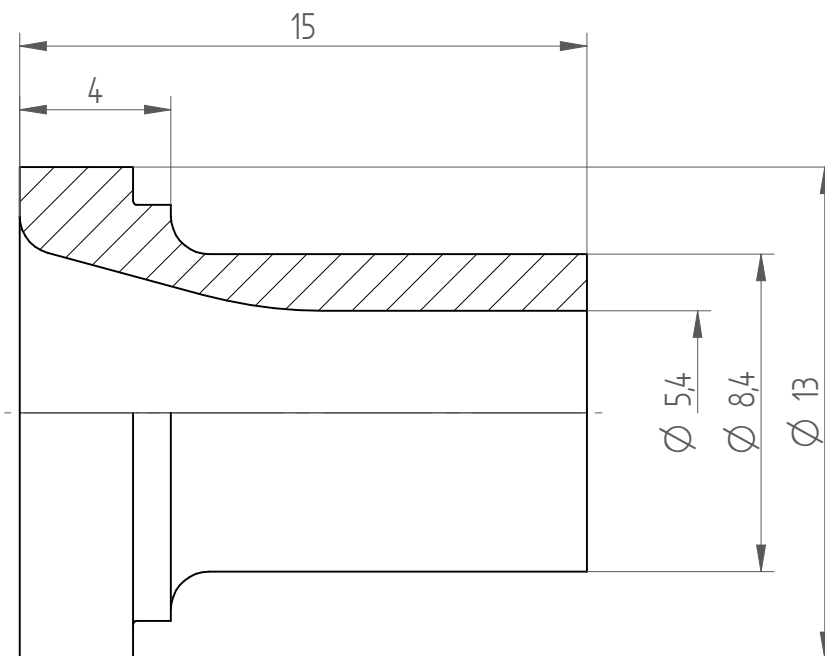

Swiss
Precision
Tools

REGO-FIX®

REGO-FIX AG
Obermattweg 60
4456 Tenniken / Switzerland

Phone +41 61 976 14 66
Fax +41 61 976 14 14
www.rego-fix.com

This is a non-controlled copy. All information given herein is subject to change without notice

The information given herein has been carefully checked and is believed to be correct. REGO-FIX, however, assumes no responsibility or liability for any errors, inaccuracies or omissions that may appear in this drawing

This document is subject to copyright laws. No part of this document may be reproduced or transmitted in any form or any means, electronic or mechanic, for any purpose, without the express written permission of REGO-FIX

Type : KS_ER16_D5
Part No. : 391620500
Date : 11.09.2014
Scale : 5:1